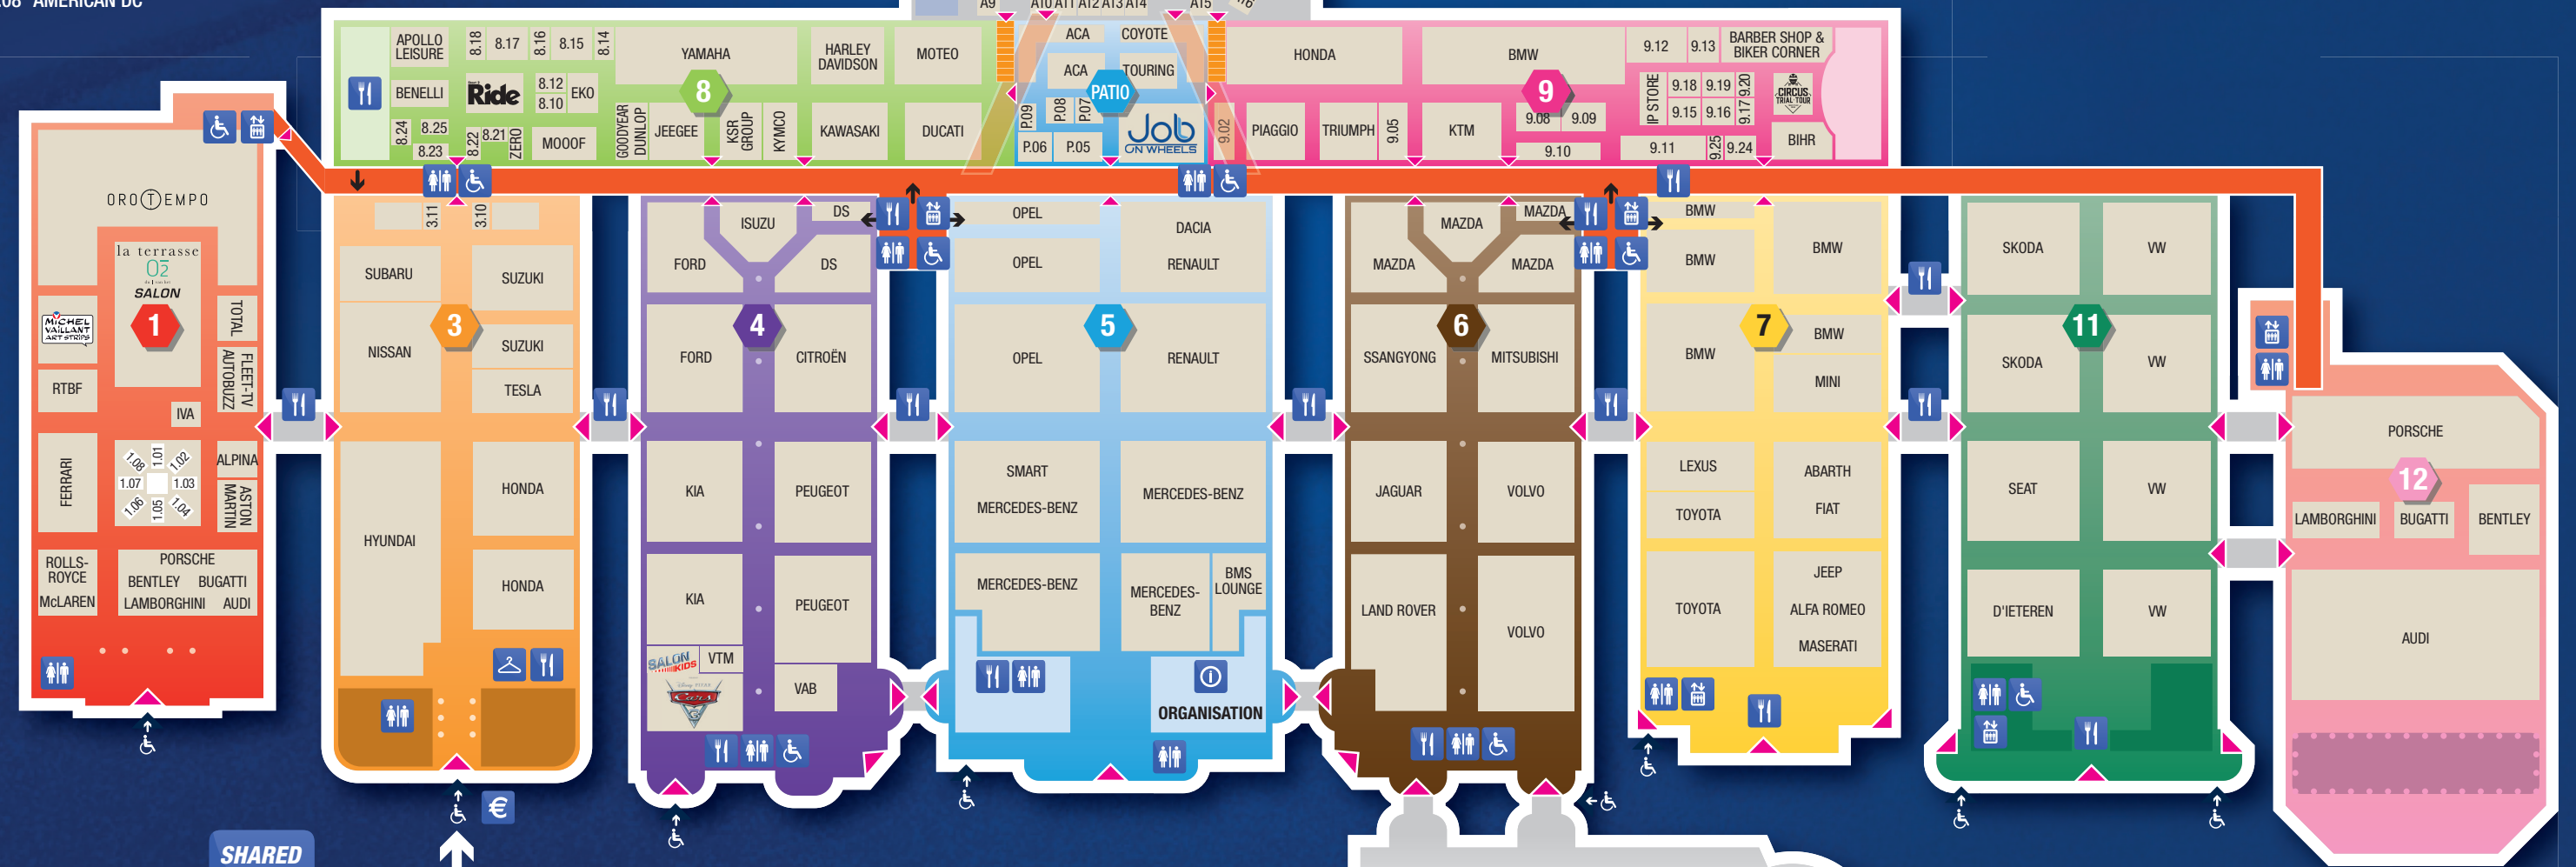

96TH BRUSSELS MOTOR SHOW 2018

WWW.AUTOSALON.BE

P
PARKING C

ASTRID HALL

- | | | | | | | | | | | | | | |
|---|----------|--------------|---------------------|------------------|--------------------------|---------------|------------------------|----------------|--------------|-------------------------|--------------------------|----------------------|-----------------------|
| A1 LE MONITEUR
AUTOMOBILE,
AUTOGIDS &
AUTOWERELD | A2 ELOYA | A3 FEBELAUTO | A4 }
A5 } BROCOM | A6 } DIRECTLEASE | A7 }
A8 } SELFIE ZONE | A9 } SLIP WAY | A10 }
A11 } BEOBANK | A12 }
A13 } | A14 GOCAR.BE | A15 INFO SALON & CARS 3 | A16 }
A17 } SUDPRESSE | A18 }
A19 } TOTAL | A20 }
A21 } SUBARU |
|---|----------|--------------|---------------------|------------------|--------------------------|---------------|------------------------|----------------|--------------|-------------------------|--------------------------|----------------------|-----------------------|

HALL 1

- 1.01 MASERATI
1.02 ALPINE
1.03 BMW
1.04 MAZDA
1.05 MERCEDES-BENZ
1.06 JAGUAR
1.08 AMERICAN DC

HALL 3

- 3.10 BLUE CORNER
3.11 PLASTICO

HALL 8

- 8.10 SHOEI
8.12 WEST FOREVER
8.14 CLASSIC 21
8.15 JS PRODUCTS
8.16 MOTORRIJDER
8.21 TM RACING
- 8.23 MAXXMOTO
8.24 D'GRIFF MOTO

SHARED MOBILITY PARKING

#WEAREMOBILITY.be
18 > 21 JAN 2018

- ↑ ENTRÉE PRINCIPALE
HOOFDINGANG
- 🍴 BAR
RESTAURANT
- 👕 VESTIAIRE
- € CAISSES
KASSA'S
- 📍 POINTS INFOS SALON
INFOPUNTEN SALON
- ♿ ACCÈS
TOEGANG
- 🏠 ASCENSEUR
LIFT
- 🚻 TOILETTES
TOILETTEN
- 🚶 PASSAGE
DOORGANG
- 🚑 PREMIERS SECOURS
EERSTE HULP